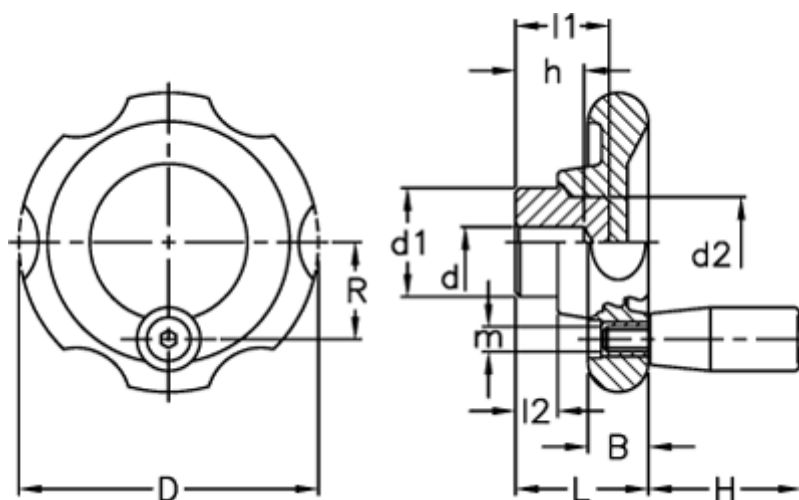

Varenummer: 2302074621  
Beskrivelse: E+G Stjernegreb  
VL.140/130+I

## Mål

B	= 22	$l_1 = 30$
D	= 129	$l_2 = 13$
D (tol. +0, tol. -0,1)	= 8	$m = M8$
$d_1$	= 40	$R = 43$
$d_2$	= 40	
H	= 65	
h	= 20	
L	= 47	